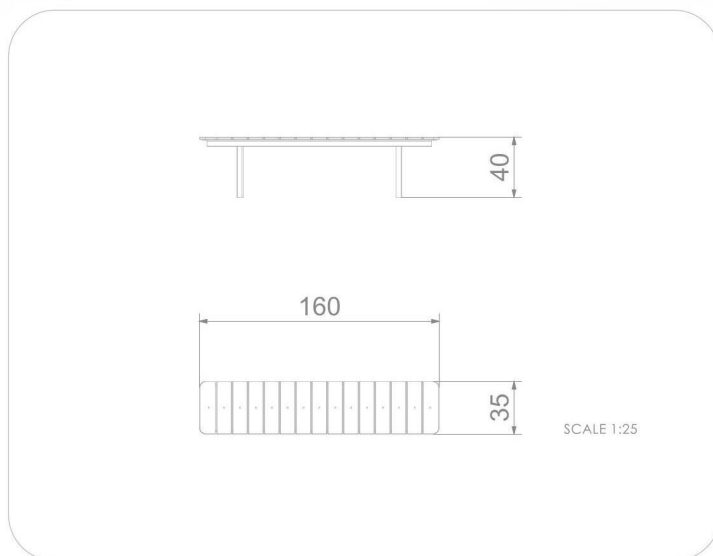

BU-6034

Recycled line / Lavička bez opěradla - recykling

SPECIFIKACE

Rozměry prvku (d x š x v) 160 x 35 x 40 cm

BU-6034 Recycled line / Lavička bez opěradla -

Použité materiály

Ocelová konstrukce Recyklované desky