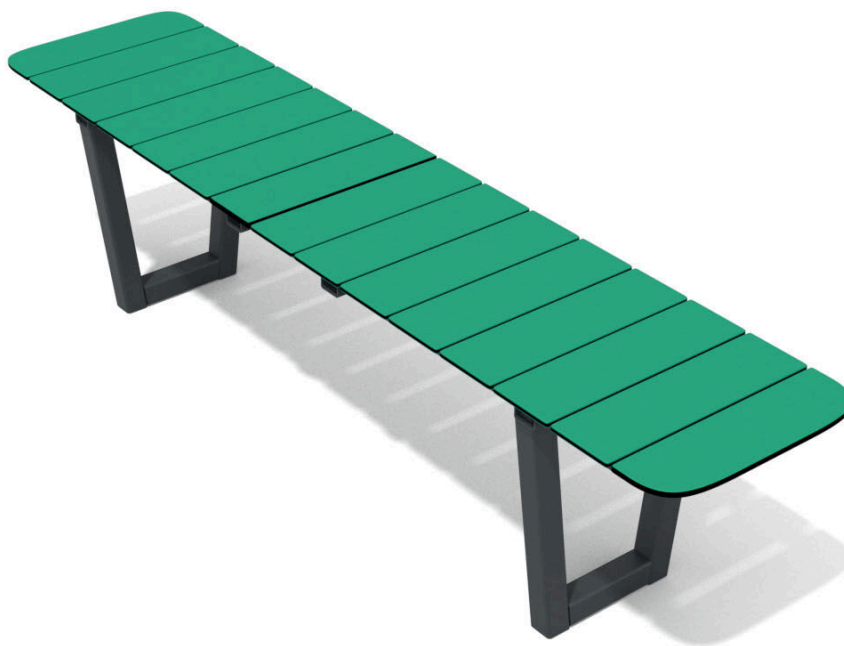

BU-6034

Recycled line / Lavička bez opěradla - recykling

SPECIFIKACE

Rozměry prvku (d x š x v) 160 x 35 x 40 cm

BU-6034 Recycled line / Lavička bez opěradla -

Použité materiály

Ocelová konstrukce Recyklované desky

Pevná konstrukce vyrobená z černé oceli S235JR, čištěná pískováním. Chráněno proti korozi pozinkováním a práškovým lakováním polyesterovou barvou s Qualicoat atestem

Vícevrstvé desky z vytěženého a recyklovaného mořského odpadu, jako jsou rybářské sítě, lana a vlečné sítě. Odolné proti UV záření.