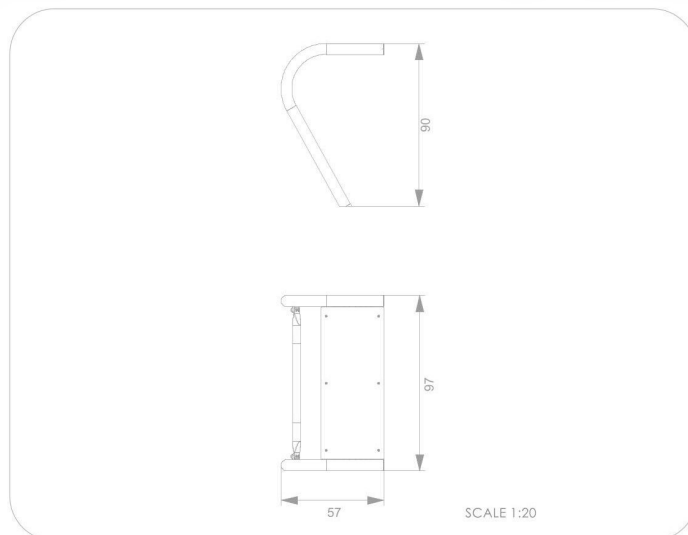

BU-6031

Recycled line / Lavička teenager - recykling

SPECIFIKACE

Rozměry prvku (d x š x v) 97 x 57 x 90 cm

BU-6031 Recycled line / Lavička teenager -

Použité materiály

Ocelová konstrukce

Pevná konstrukce vyrobená z černé oceli S235JR, čištěná pískováním. Chráněno proti korozi pozinkováním a práškovým lakováním polyesterovou barvou s Qualicoat atestem

HPL

Desky stěn a podest jsou vyrobeny z barevného 13 mm HPL (černé desky z 8 mm HPL), pevného a odolného proti vlhkosti a UV záření.

Recyklované desky

Vícevrstvé desky z vytěženého a recyklovaného mořského odpadu, jako jsou rybářské sítě, lana a vlečné sítě. Odolné proti UV záření.