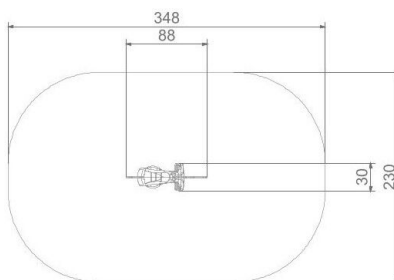

#### SPECIFIKACE

**Rozměry prvku (d x š x v)** 88 x 30 x 85 cm

**Dopadová plocha (d x š)** 348 x 230 cm

**Dopadová plocha (m<sup>2</sup>)** 7,17 m<sup>2</sup>

**Výška volného pádu** 50 cm

**Věková skupina** 1-12 let

**Počet uživatelů** 1

**V souladu s normou:** EN 1176-1: 2017

**BU-5101** Recycled line / Houpadlo koník -

SCALE 1:50

**Použité materiály**

**Spojovací prvky**

Spojovací prvky - šrouby, matice, podložky z nerezové oceli. Antivandal zátky ze vstřikovaného polyamidu.

**Pružina**

Pružina je vyrobeny z pružinové oceli. Průměr pružiny je 200 mm a průměr tyče je 20 mm. Pružiny jsou pozinkované a ošetřeny práškovou barvou, odolnou proti UV záření s atestem QUALICOAT. Spojovací