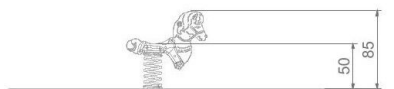

BU-5101 Recycled line / Houpadlo koník -

SCALE 1:50

Použité materiály

Spojovací prvky

Spojovací prvky - šrouby, matice, podložky z nerezové oceli. Antivandal zátky ze vstřikovaného polyamidu.

Pružina

Pružina je vyrobeny z pružinové oceli. Průměr pružiny je 200 mm a průměr tyče je 20 mm. Pružiny jsou pozinkované a ošetřeny práškovou barvou, odolnou proti UV záření s atestem QUALICOAT. Spojovací

Rukojeť

Rukojeť vyrobená vstřikováním z lisovaného polyamidu.

Recyklované desky

Vícevrstvé desky z vytěženého a recyklovaného mořského odpadu, jako jsou rybářské sítě, lana a vlečné sítě. Odolné proti UV záření.