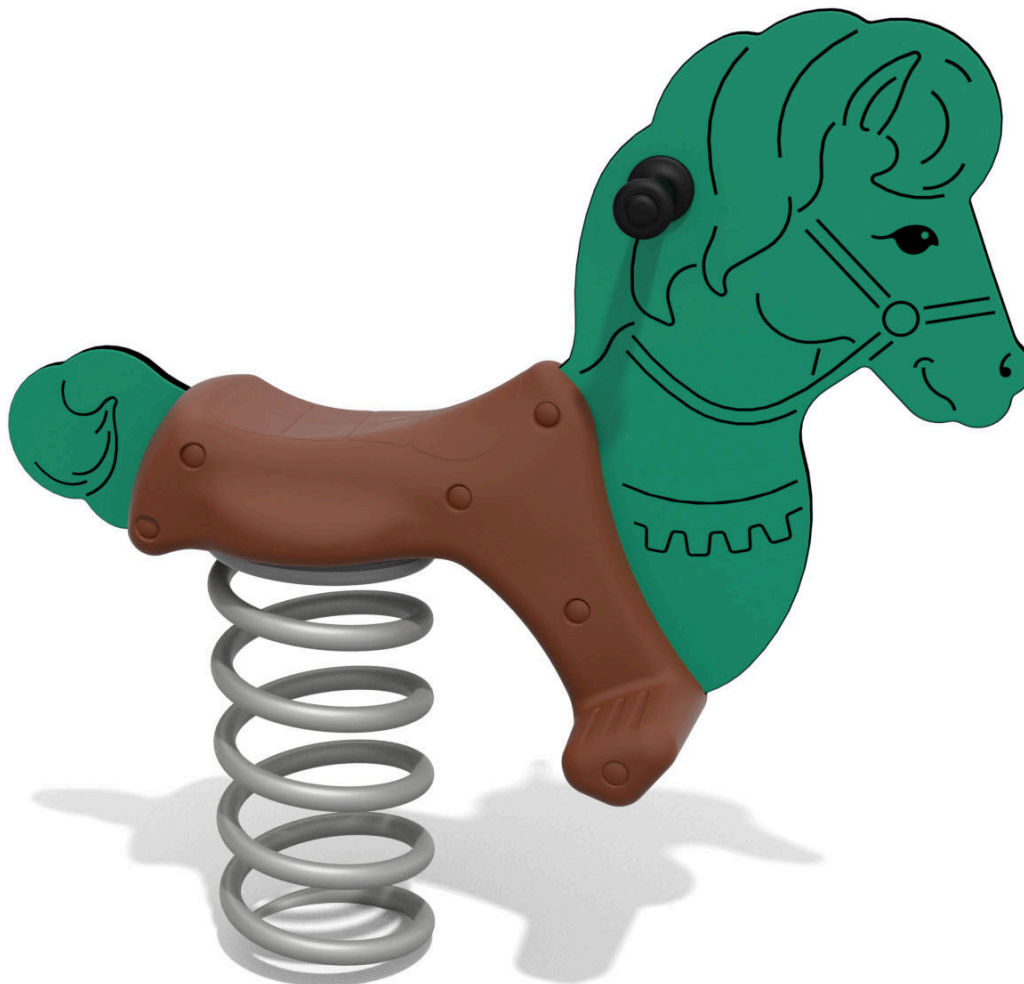

**BU-5101**

Recycled line / Houpadlo koník - recykling

#### SPECIFIKACE

**Rozměry prvku (d x š x v)** 88 x 30 x 85 cm

**Dopadová plocha (d x š)** 348 x 230 cm

**Dopadová plocha (m<sup>2</sup>)** 7,17 m<sup>2</sup>

**Výška volného pádu** 50 cm

**Věková skupina** 1-12 let

**Počet uživatelů** 1

**V souladu s normou:** EN 1176-1: 2017

**BU-5101** Recycled line / Houpadlo koník -

SCALE 1:50

**Použité materiály**

**Spojovací prvky**

Spojovací prvky - šrouby, matice, podložky z nerezové oceli. Antivandal zátky ze vstřikovaného polyamidu.

**Pružina**

Pružina je vyrobeny z pružinové oceli. Průměr pružiny je 200 mm a průměr tyče je 20 mm. Pružiny jsou pozinkované a ošetřeny práškovou barvou, odolnou proti UV záření s atestem QUALICOAT. Spojovací