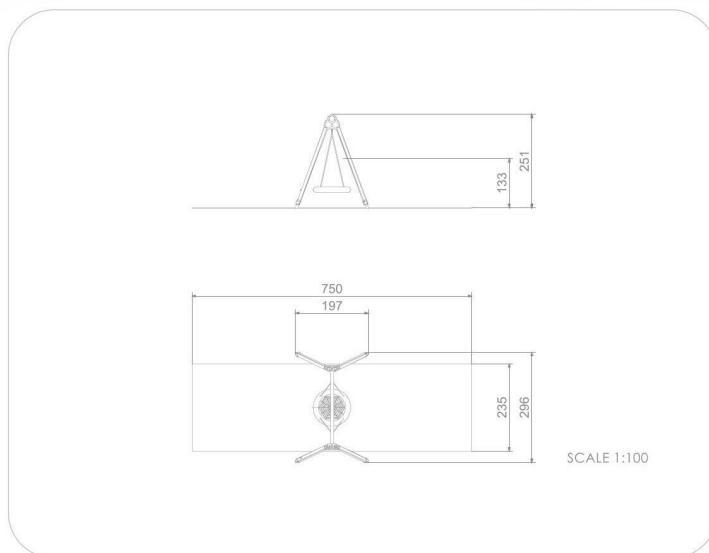

BU-8005

Recycled line / Řetězová houpačka - recykling

SPECIFIKACE

Rozměry prvku (d x š x v) 197 x 296 x 251 cm

Dopadová plocha (d x š) 750 x 235 cm

Dopadová plocha (m²) 18 m²

Výška volného pádu 133 cm

Věková skupina 3-12 let

Počet uživatelů 4

V souladu s normou: EN 1176-1: 2017

BU-8005 Recycled line / Řetězová houpačka -

Použité materiály

Smrkové dřevo 90x90 mm Kotva

Měkké smrkové dřevo 90 x 90 mm, bez jádra, bez suků, lepené po vrstvách polyuretanovými lepidly, zcela odolné vůči vodě. Ošetřené třífázovou impregnací.

Ptačí hnízdo

Sedátko typu „ptačí hnízdo“ o průměru 100 cm, zavěšené na 6 mm řetězech z nerezové oceli. Kovový rám potažený měkkým polypropylenem lanem.

Inclusive baby

Sedátko inclusive baby

Inclusive sedátko