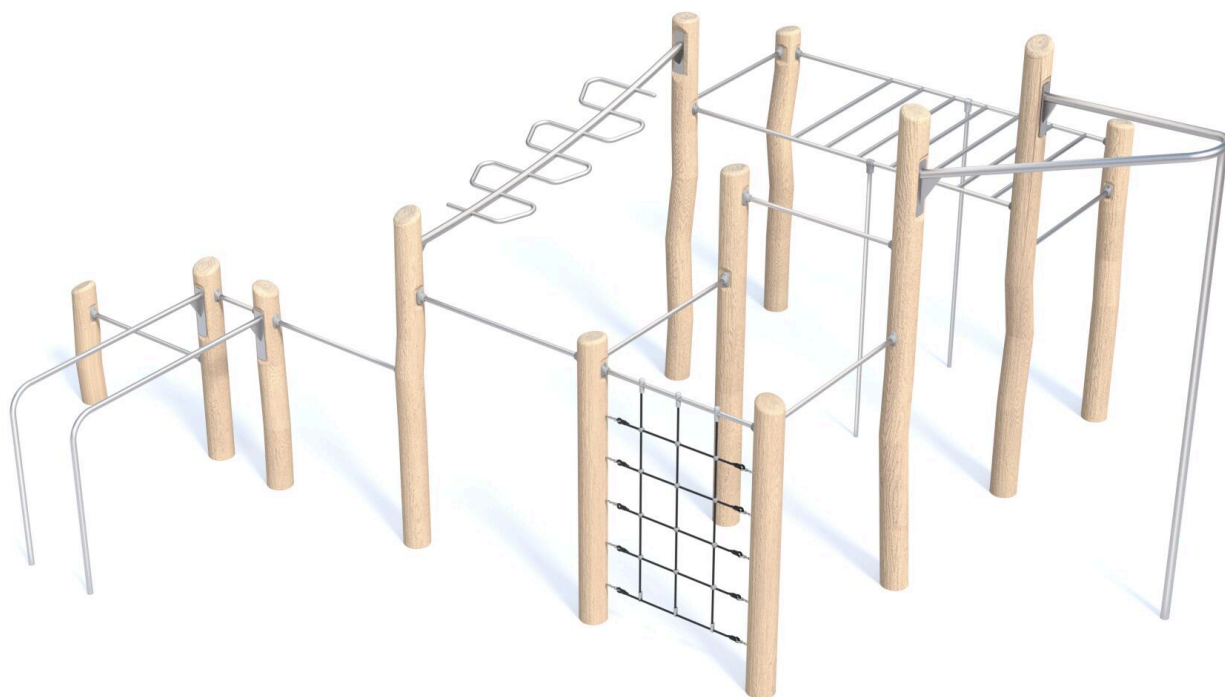

BU-8215

Robinia Play (akát) / Workoutová sestava dřevo akát

SPECIFIKACE

Rozměry prvku (d x š x v) 820 x 655 x 360 cm

Dopadová plocha (d x š) 1185 x 955 cm

Výška volného pádu 250 cm

V souladu s normou: EN 16 630

BU-8215

Robinia Play (akát) / Workoutová sestava

Použité materiály

Přírodní akátové dřevo

Přírodní kulatina Robinia z evropských plantáží s certifikátem FSC, který zaručuje, že výrobky pocházejí z odpovědně obhospodařovaných lesů. Životnost až 15 let.

Ocel

Pevná konstrukce z nerezové oceli AISI 304 odolná vůči povětrnostním vlivům.

Konektory a spojky

Systém konektorů a spojek vyrobených z pevné hliníkové slitiny.