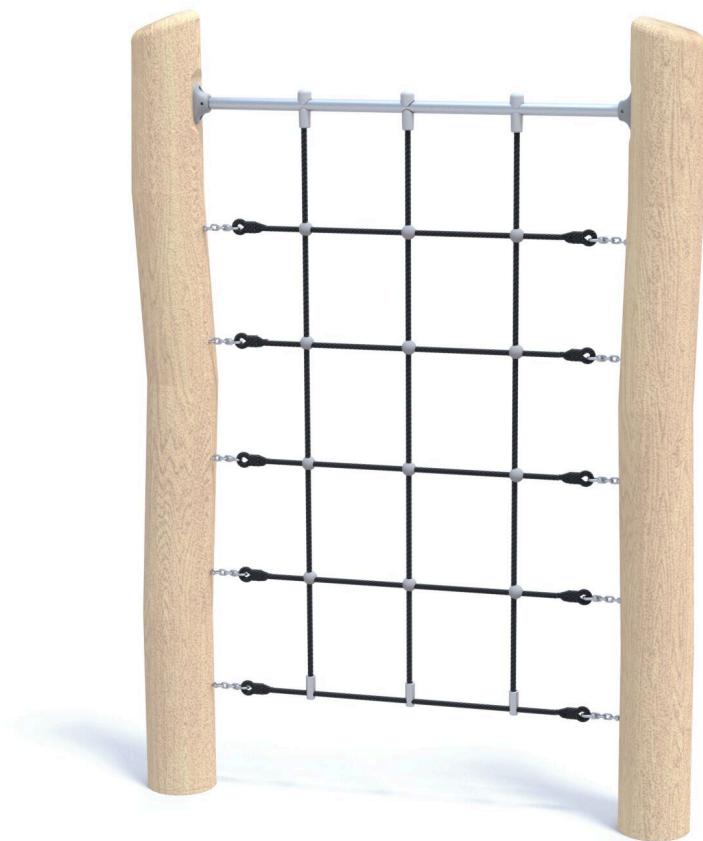

BU-8207

Robinia Play (akát) / Lanová síť dřevo akát

Vybavení

1x vertikální lanová síť, 2x sloupek

SPECIFIKACE

Rozměry prvku (d x š x v) 156 x 20 x 220 cm

Dopadová plocha (d x š) 526 x 390 cm

Výška volného pádu 199 cm

V souladu s normou: EN 16 630

BU-8207

Robinia Play (akát) / Lanová síť dřevo akát

Použité materiály

Přírodní akátové dřevo

Přírodní kulatina Robinia z evropských plantáží s certifikátem FSC, který zaručuje, že výrobky pocházejí z odpovědně obhospodařovaných lesů. Životnost až 15 let.

Ocel

Pevná konstrukce z nerezové oceli AISI 304 odolná vůči povětrnostním vlivům.

Konektory a spojky

Systém konektorů a spojek vyrobených z pevné hliníkové slitiny.

Lana s ocelovým jádrem

Polypropylenová lana s ocelovým jádrem a průměrem 16 mm.

Lanové spojky

Pevné a estetické lanové spojky ze vstříkovaného polyamidu.