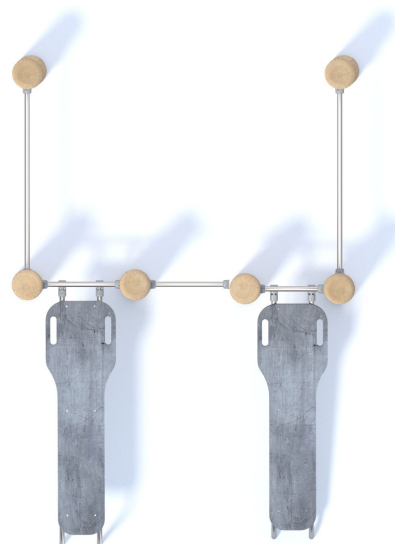

BU-8205

Robinia Play (akát) / Sada lavic dřevo akát

SPECIFIKACE

Rozměry prvku (d x š x v) 310 x 217 x 95 cm

Dopadová plocha (d x š) 610 x 517 cm

Výška volného pádu 70 cm

V souladu s normou: EN 16 630

BU-8205 Robinia Play (akát) / Sada lavic dřevo

Použité materiály

Přírodní akátové dřevo

Přírodní kulatina Robinia z evropských plantáží s certifikátem FSC, který zaručuje, že výrobky pocházejí z odpovědně obhospodařovaných lesů. Životnost až 15 let.

Ocel

Pevná konstrukce z nerezové oceli AISI 304 odolná vůči povětrnostním vlivům.

Konektory a spojky

Systém konektorů a spojek vyrobených z pevné hliníkové slitiny.

HPL

Desky stěn a podest jsou vyrobeny z barevného 13 mm HPL (černé desky z 8 mm HPL), pevného a odolného proti vlhkosti a UV záření.