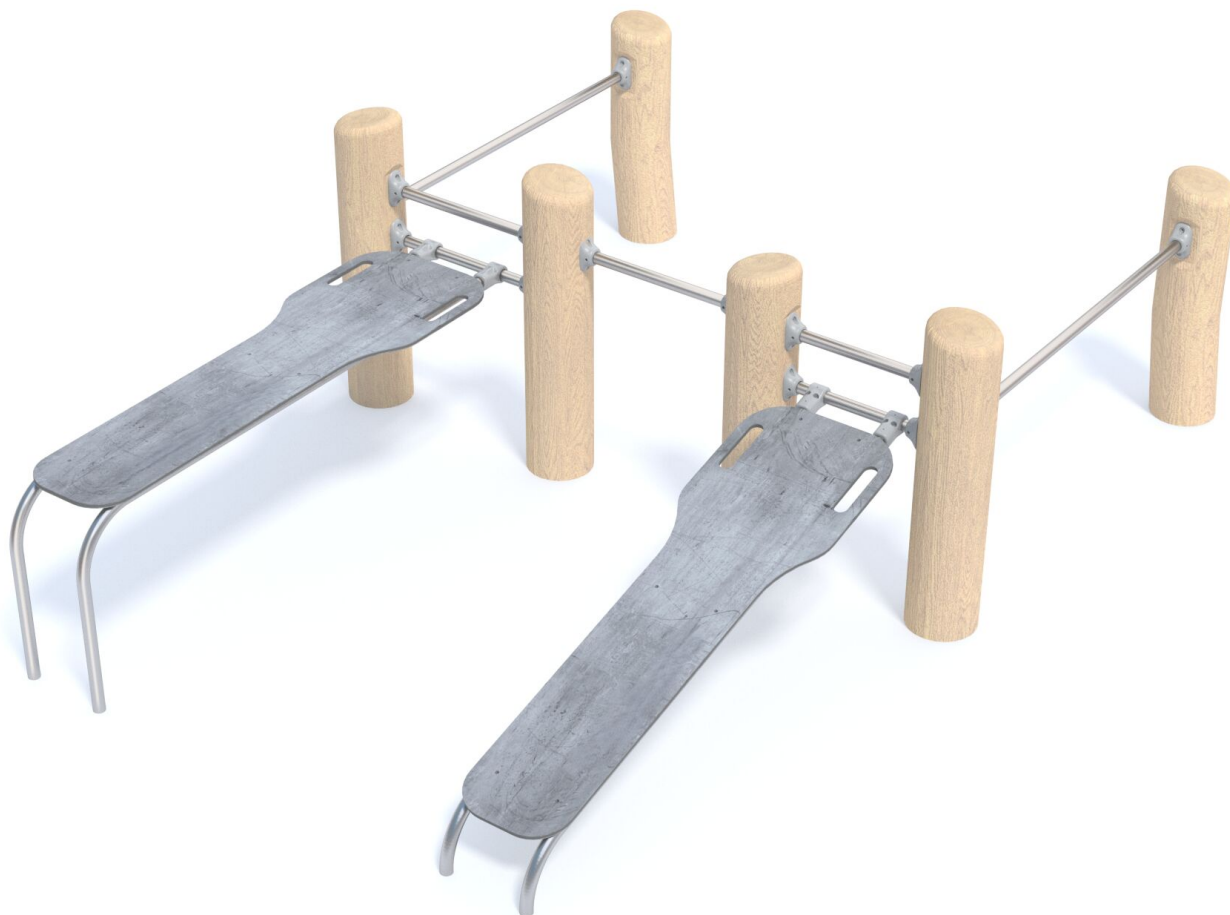

BU-8205

Robinia Play (akát) / Sada lavic dřevo akát

SPECIFIKACE

Rozměry prvku (d x š x v) 310 x 217 x 95 cm

Dopadová plocha (d x š) 610 x 517 cm

Výška volného pádu 70 cm

V souladu s normou: EN 16 630

BU-8205 Robinia Play (akát) / Sada lavic dřevo

Použité materiály

Přírodní akátové dřevo

Přírodní kulatina Robinia z evropských plantáží s certifikátem FSC, který zaručuje, že výrobky pocházejí z odpovědně obhospodařovaných lesů. Životnost až 15 let.

Ocel

Pevná konstrukce z nerezové oceli AISI 304 odolná vůči povětrnostním vlivům.

Konektory a spojky

Systém konektorů a spojek vyrobených z pevné hliníkové slitiny.

HPL

Desky stěn a podest jsou vyrobeny z barevného 13 mm HPL (černé desky z 8 mm HPL), pevného a odolného proti vlhkosti a UV záření.