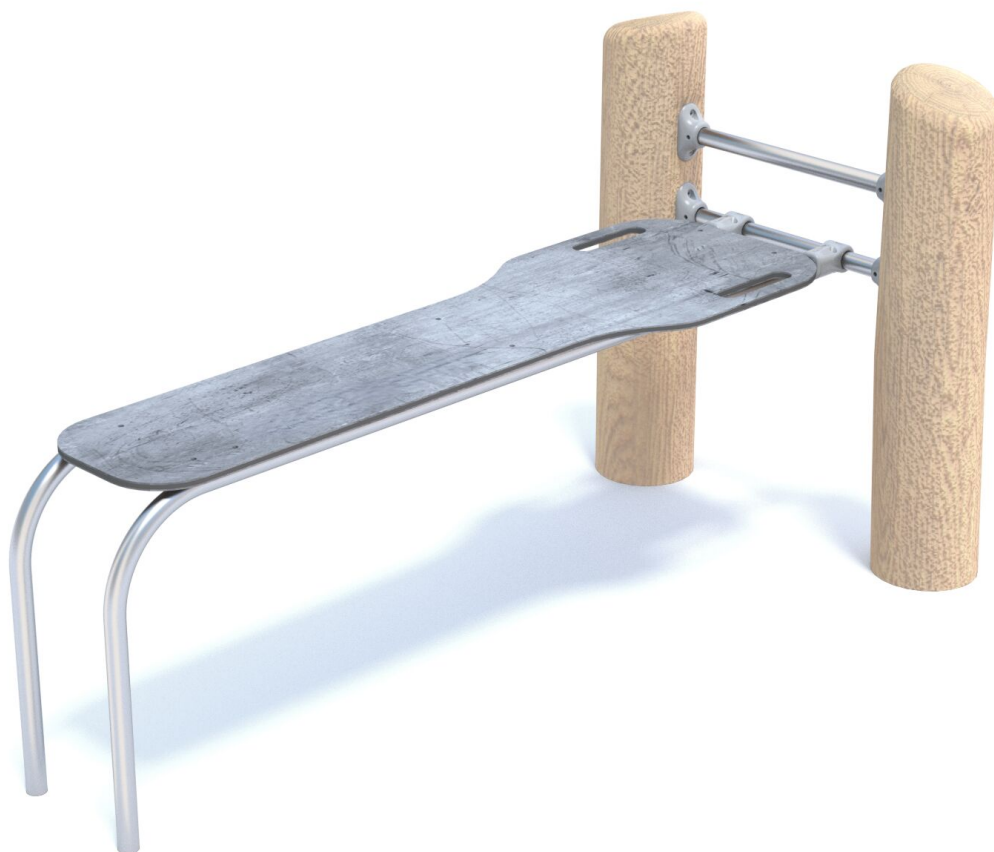

BU-8204

Robinia Play (akát) / Rovná lavice dřevo akát

SPECIFIKACE

Rozměry prvku (d x š x v) 177 x 90 x 95 cm

Dopadová plocha (d x š) 477 x 390 cm

Výška volného pádu 70 cm

V souladu s normou: EN 16 630

BU-8204 Robinia Play (akát) / Rovná lavice dřevo

Použité materiály

Přírodní akátové dřevo

Přírodní kulatina Robinia z evropských plantáží s certifikátem FSC, který zaručuje, že výrobky pocházejí z odpovědně obhospodařovaných lesů. Životnost až 15 let.

Ocel

Pevná konstrukce z nerezové oceli AISI 304 odolná vůči povětrnostním vlivům.

Konektory a spojky

Systém konektorů a spojek vyrobených z pevné hliníkové slitiny.

HPL

Desky stěn a podest jsou vyrobeny z barevného 13 mm HPL (černé desky z 8 mm HPL), pevného a odolného proti vlhkosti a UV záření.