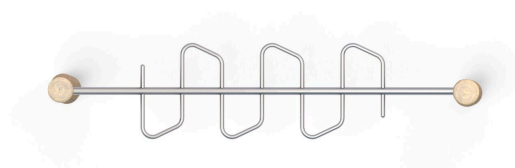

BU-8211

Robinia Play (akát) / Ručkovací žebřík dřevo akát

SPECIFIKACE

Rozměry prvku (d x š x v) 323 x 75 x 300 cm

Dopadová plocha (d x š) 644 x 396 cm

Výška volného pádu 166 cm

V souladu s normou: EN 16 630

BU-8211

Robinia Play (akát) / Ručkovací žebřík

Použité materiály

Přírodní akátové dřevo

Přírodní kulatina Robinia z evropských plantáží s certifikátem FSC, který zaručuje, že výrobky pocházejí z odpovědně obhospodařovaných lesů. Životnost až 15 let.

Ocel

Pevná konstrukce z nerezové oceli AISI 304 odolná vůči povětrnostním vlivům.