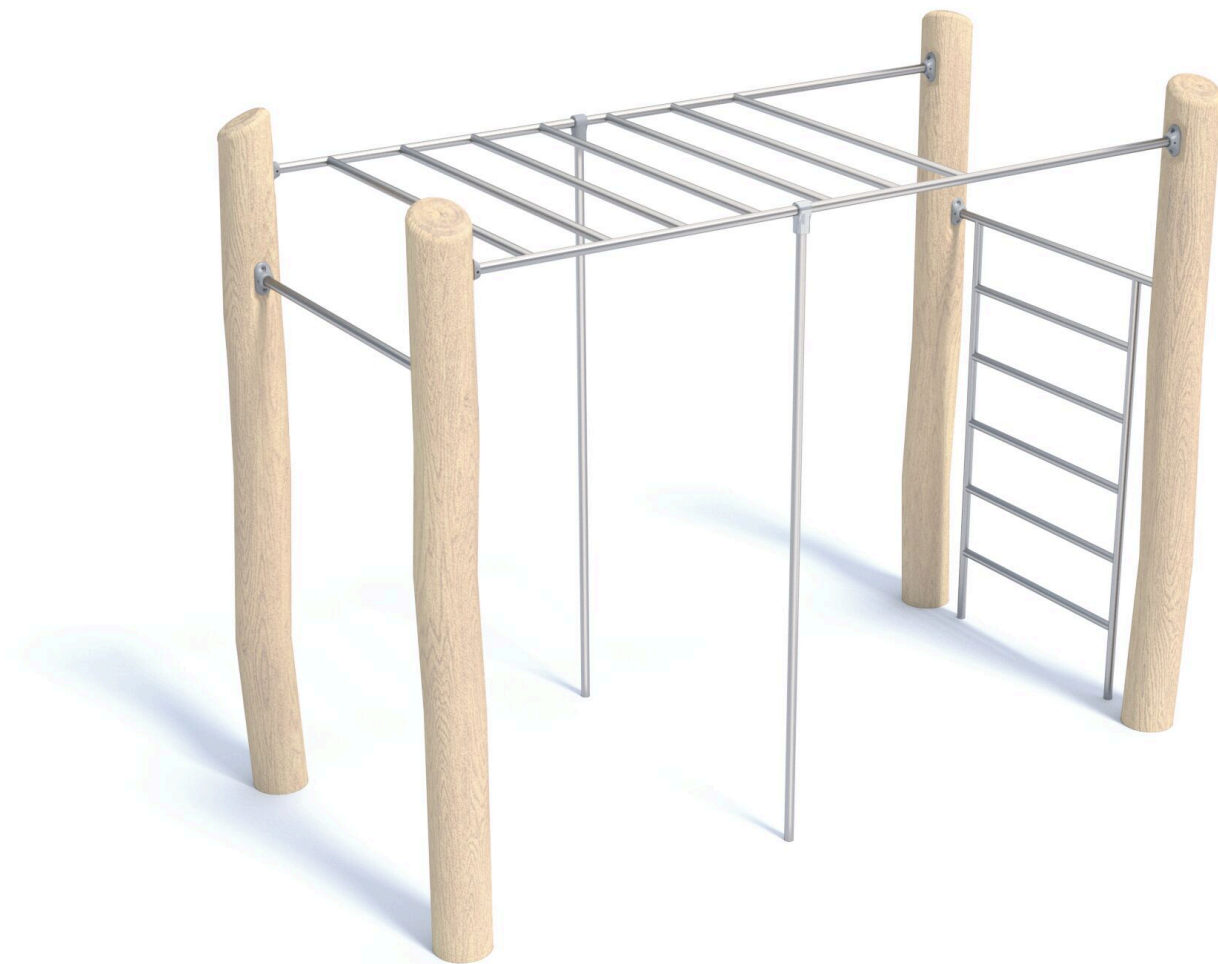

BU-8206

Robinia Play (akát) / Workoutová sestava dřevo akát

SPECIFIKACE

Rozměry prvku (d x š x v) 313 x 156 x 255 cm

Dopadová plocha (d x š) 663 x 506 cm

Výška volného pádu 184 cm

V souladu s normou: EN 16 630

BU-8206

Robinia Play (akát) / Workoutová sestava

Použité materiály

Přírodní akátové dřevo

Přírodní kulatina Robinia z evropských plantáží s certifikátem FSC, který zaručuje, že výrobky pocházejí z odpovědně obhospodařovaných lesů. Životnost až 15 let.

Ocel

Pevná konstrukce z nerezové oceli AISI 304 odolná vůči povětrnostním vlivům.

Konektory a spojky

Systém konektorů a spojek vyrobených z pevné hliníkové slitiny.