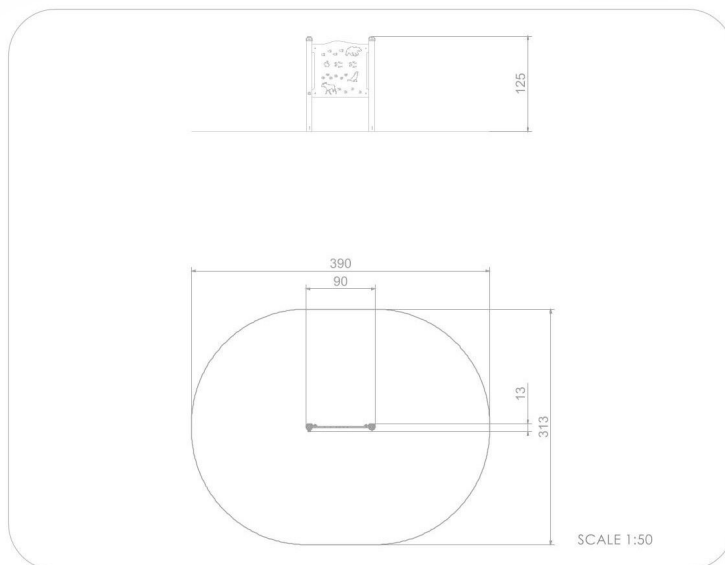

Použité materiály

HDPE

Desky stěn jsou vyrobeny z barevného třívrstvého HDPE polyethylenu 15 mm nejvyšší kvality, odolného proti vlhkosti a UV záření.

Ocel

Pevná konstrukce z nerezové oceli AISI 304 odolná vůči povětrnostním vlivům.

Trubkové zátky

Bezpečné trubkové zátky ze vstříkovaného lisovaného polyamidu.

Deskové a lanové spojky

Deskové a lanové spojky ze vstříkovaného polyamidu.