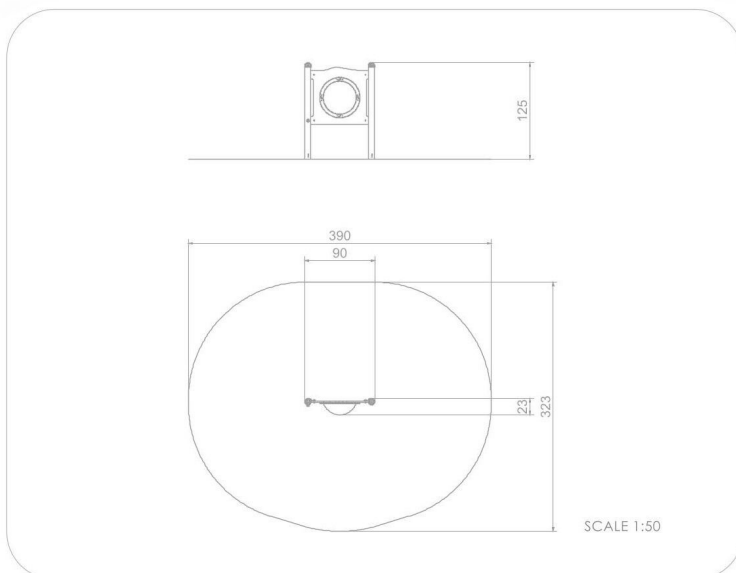

BU-4109

Single / Edukační tabule okno

SPECIFIKACE

Rozměry prvku (d x š x v) 23 x 90 x 125 cm

Dopadová plocha (d x š) 323 x 390 cm

Dopadová plocha (m²) 11 m²

Věková skupina 1-7 let

Počet uživatelů 1

V souladu s normou: EN 1176-1: 2017

BU-4109 Single / Edukační tabule okno

Použité materiály

HDPE

Desky stěn jsou vyrobeny z barevného třívrstvého HDPE polyethylenu 15 mm nejvyšší kvality, odolného proti vlhkosti a UV záření.