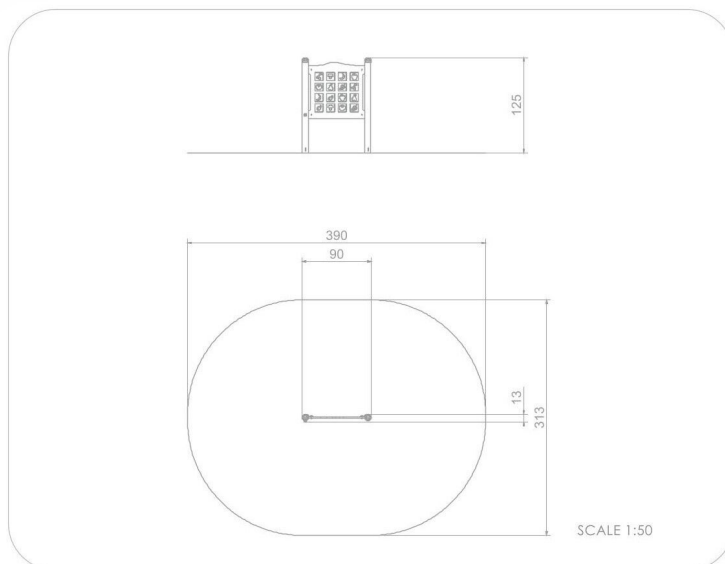

BU-4115

Single / Edukační tabule ovoce

Použité materiály

HDPE

Desky stěn jsou vyrobeny z barevného třívrstvého HDPE polyethylenu 15 mm nejvyšší kvality, odolného proti vlhkosti a UV záření.

Ocel

Pevná konstrukce z nerezové oceli AISI 304 odolná vůči povětrnostním vlivům.

Trubkové zátky

Bezpečné trubkové zátky ze vstříkovaného lisovaného polyamidu.

Deskové a lanové spojky

Deskové a lanové spojky ze vstříkovaného polyamidu.