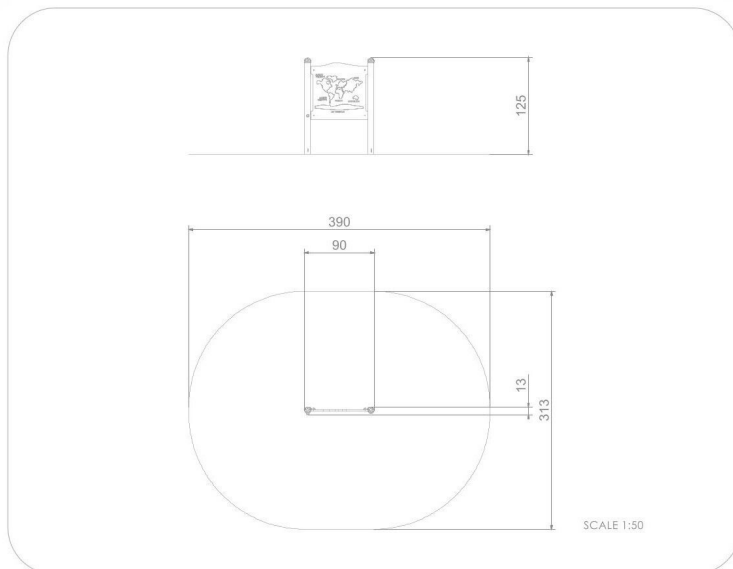

BU-4119

Single / Edukační tabule světadíly

SPECIFIKACE

Rozměry prvku (d x š x v) 13 x 90 x 125 cm

Dopadová plocha (d x š) 313 x 390 cm

Dopadová plocha (m²) 11 m²

Věková skupina 1-7 let

Počet uživatelů 1

V souladu s normou: EN 1176-1: 2017

BU-4119

Single / Edukační tabule světadílů

Použité materiály

HDPE

Desky stěn jsou vyrobeny z barevného třívrstvého HDPE polyethylenu 15 mm nejvyšší kvality, odolného proti vlhkosti a UV záření.