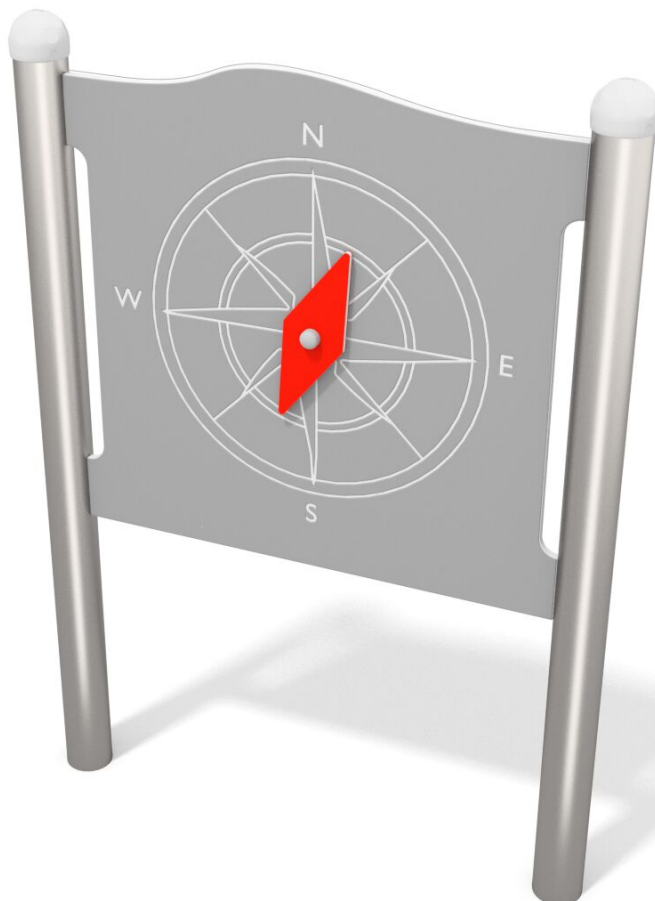

BU-4150

Single / Edukační tabule kompas

SPECIFIKACE

Rozměry prvku (d x š x v) 13 x 90 x 125 cm

Dopadová plocha (d x š) 313 x 390 cm

Dopadová plocha (m²) 11 m²

Věková skupina 1-7 let

Počet uživatelů 1

V souladu s normou: EN 1176-1: 2017

BU-4150 Single / Edukační tabule kompas

Použité materiály

HDPE

Desky stěn jsou vyrobeny z barevného třívrstvého HDPE polyethylenu 15 mm nejvyšší kvality, odolného proti vlhkosti a UV záření.

Ocel

Pevná konstrukce z nerezové oceli AISI 304 odolná vůči povětrnostním vlivům.

Ocelová konstrukce

Pevná konstrukce vyrobená z černé oceli S235JR, čistěná pískováním. Chráněno proti korozi pozinkováním a práškovým lakováním polyesterovou barvou s Qualicoat atestem

Deskové a lanové spojky

Deskové a lanové spojky ze vstříkovaného polyamidu.