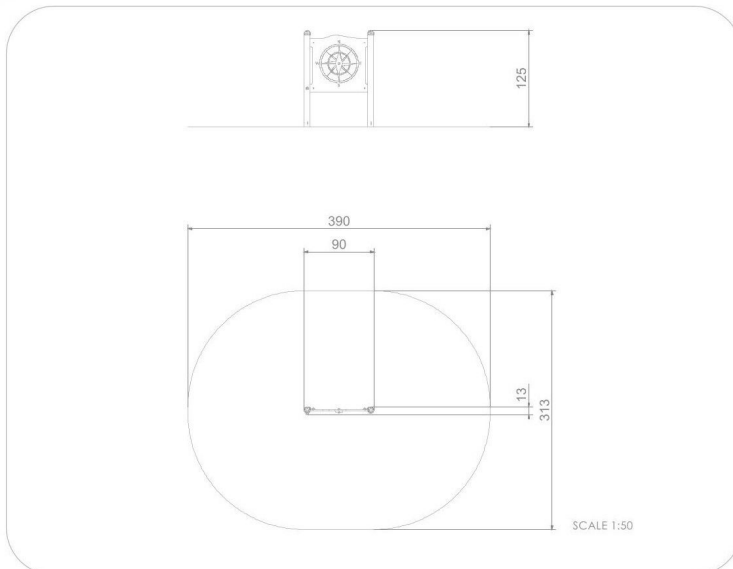

BU-4150

Single / Edukační tabule kompas

SPECIFIKACE

Rozměry prvku (d x š x v) 13 x 90 x 125 cm

Dopadová plocha (d x š) 313 x 390 cm

Dopadová plocha (m²) 11 m²

Věková skupina 1-7 let

Počet uživatelů 1

V souladu s normou: EN 1176-1: 2017

BU-4150 Single / Edukační tabule kompas

Použité materiály

HDPE

Desky stěn jsou vyrobeny z barevného třívrstvého HDPE polyethylenu 15 mm nejvyšší kvality, odolného proti vlhkosti a UV záření.