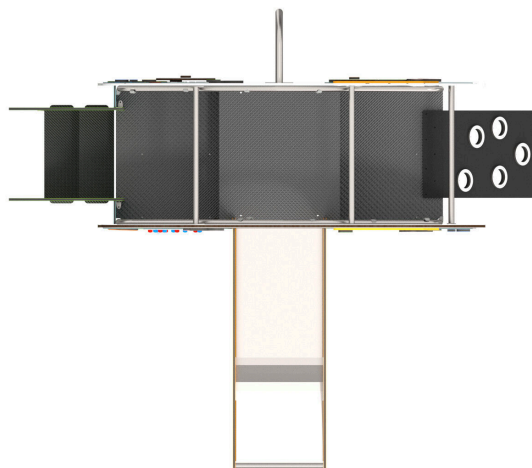

### SPECIFIKACE

Rozměry prvku (d x š x v) 303 x 266 x 178 cm

Dopadová plocha (d x š) 603 x 616 cm

V souladu s normou: EN 1176-1: 2017

#### Ocelová konstrukce

Pevná konstrukce vyrobená z černé oceli S235JR, čištěná pískováním. Chráněno proti korozi pozinkováním a práškovým lakováním polyesterovou barvou s Qualicoat atestem

#### HDPE

Desky stěn jsou vyrobeny z barevného třívrstvého HDPE polyethylenu 15 mm nejvyšší kvality, odolného proti vlhkosti a UV záření.

#### Nerezová ocel a HDPE

Sklužavka z nerezové oceli 304. Boční panely z 15 mm HDPE. Pevná, odolná proti vlhkosti i UV záření.