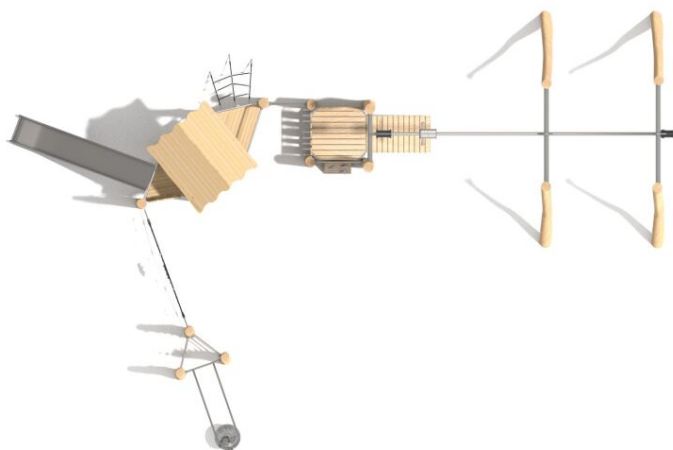

BU-10-7-8viii7-1i Robinia Play (akát) / Herní sestava dřevo akát s lanovou dráhou

SPECIFIKACE

Rozměry prvku (d x š x v) 1270 x 840 x 440 cm

Dopadová plocha (d x š) 1620 x 1120 cm

V souladu s normou: EN 1176-1: 2017

BU-10-7- Robinia Play (akát) / Herní sestava dřevo

Použité materiály

Ocel

Pevná konstrukce z nerezové oceli AISI 304 odolná vůči povětrnostním vlivům.

Přírodní akátové dřevo

Přírodní kulatina Robinia z evropských plantáží s certifikátem FSC, který zaručuje, že výrobky pocházejí z odpovědně obhospodařovaných lesů. Životnost až 15 let.

Lana s ocelovým jádrem

Polypropylenová lana s ocelovým jádrem a průměrem 16 mm.