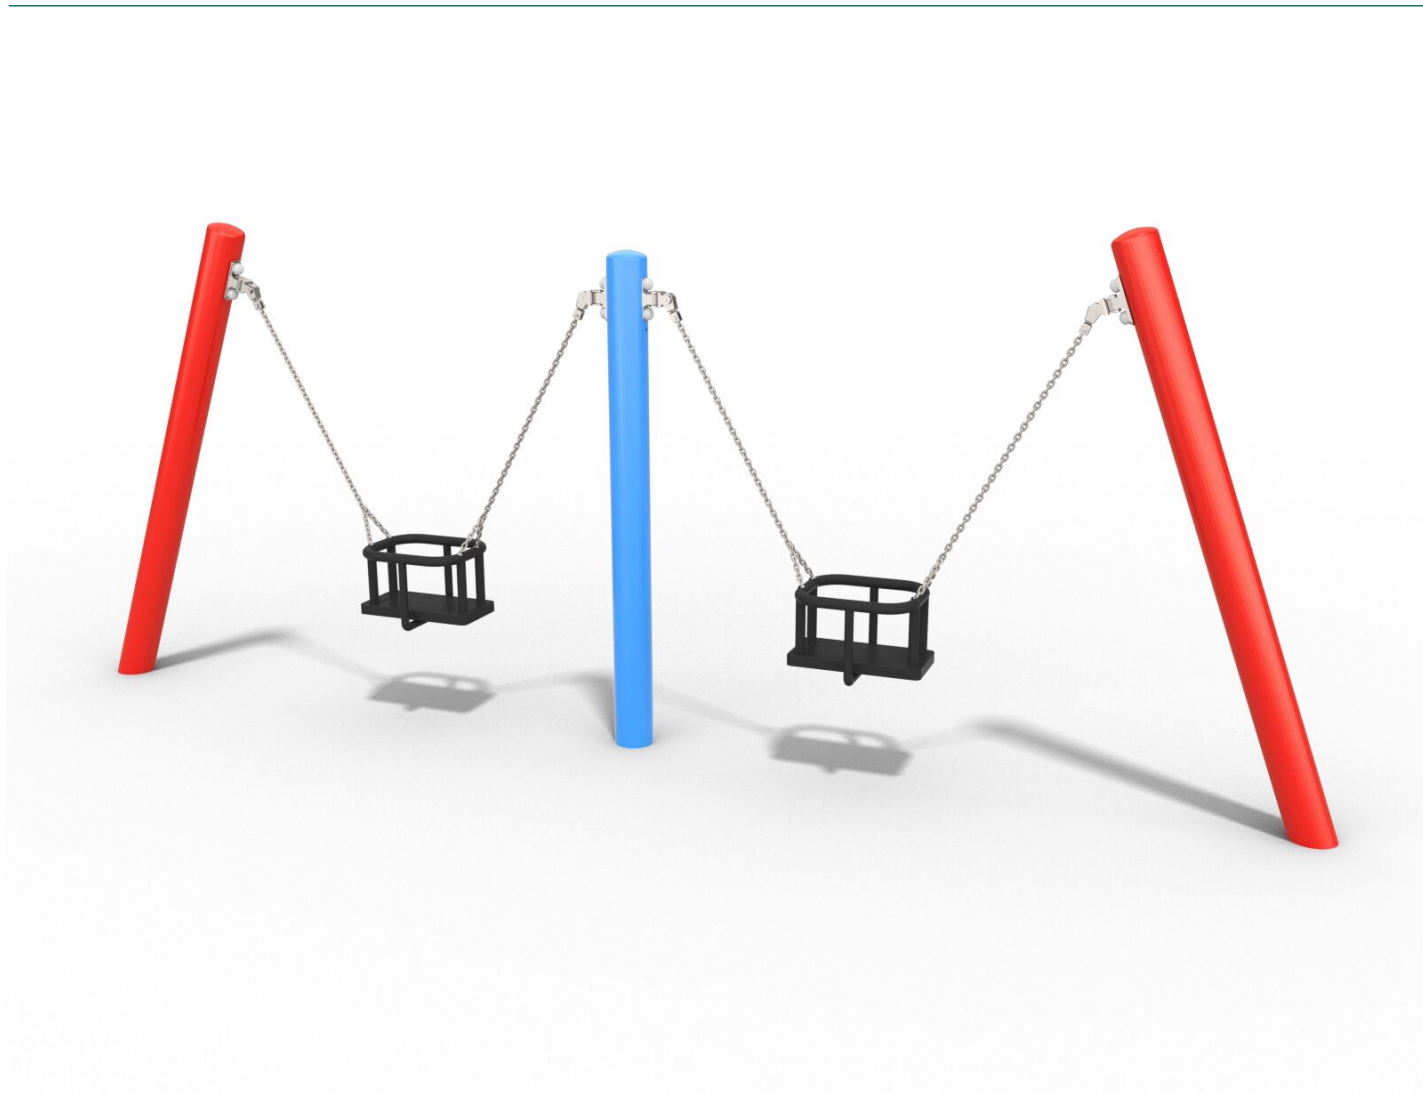

BU-

Single / Řetězová dvojhoupáčka baby

SPECIFIKACE

Rozměry prvku (d x š x v) 455 x 33 x 186 cm

V souladu s normou: EN 1176-1: 2017

BU-

Single / Řetězová dvojhoupáčka baby

Použité materiály

Ocelová konstrukce

Pevná konstrukce vyrobená z černé oceli S235JR, čištěná pískováním. Chráněno proti korozi pozinkováním a práškovým lakováním polyesterovou barvou s Qualicoat atestem.

Bezpečnostní sedátko

Bezpečnostní sedátko z hliníku a nerezové oceli potažené měkkým polyuretanem, zavěšené na 6 mm řetězech z nerezové oceli.