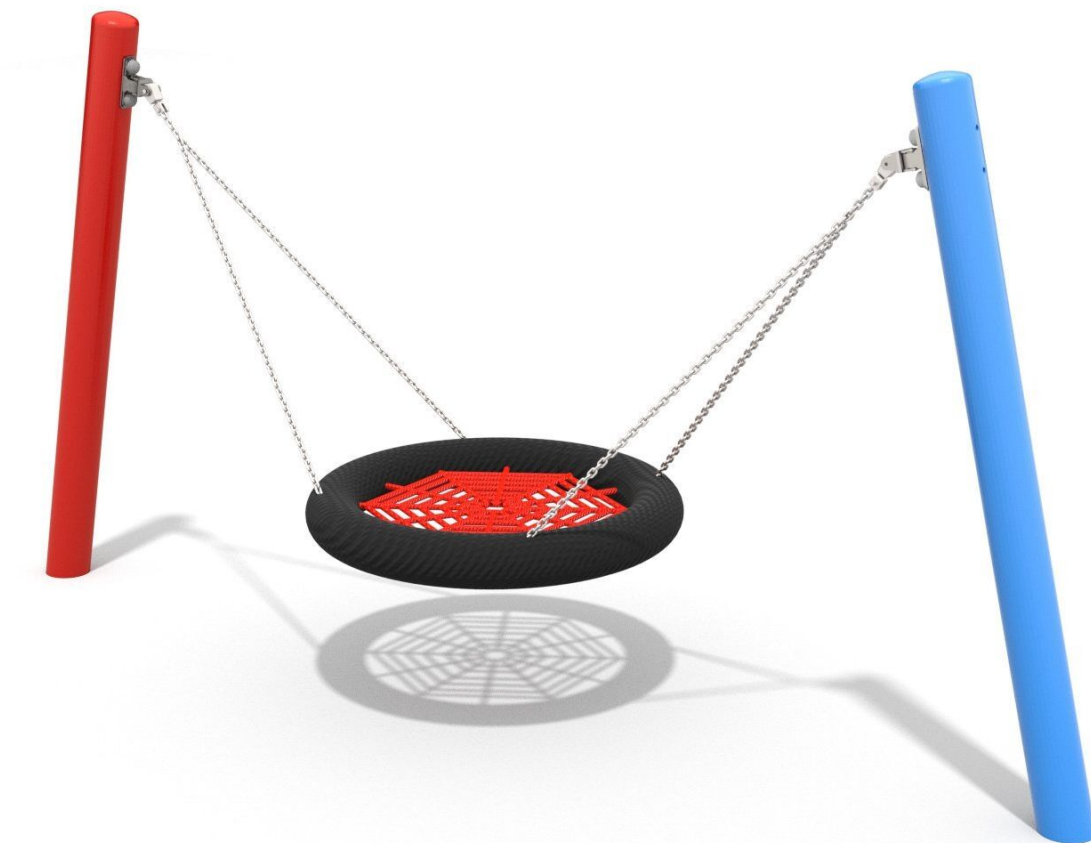

**BU-3032-2-9XII22-Single / Řetězová houpačka hnízdo**

**SPECIFIKACE**

**Rozměry prvku (d x š x v)** 345 x 100 x 171 cm

**V souladu s normou:** EN 1176-1: 2017

## BU-3032-2-Single / Řetězová houpačka hnízdo

---

#### Ocelová konstrukce

Pevná konstrukce vyrobená z černé oceli S235JR, čištěná pískováním. Chráněno proti korozi pozinkováním a práškovým lakováním polyesterovou barvou s Qualicoat atestem.

#### Ptačí hnízdo

Sedátko typu „ptačí hnízdo“ o průměru 100 cm, zavěšené na 6 mm řetězech z nerezové oceli. Kovový rám potažený měkkým polypropylenovým lanem.