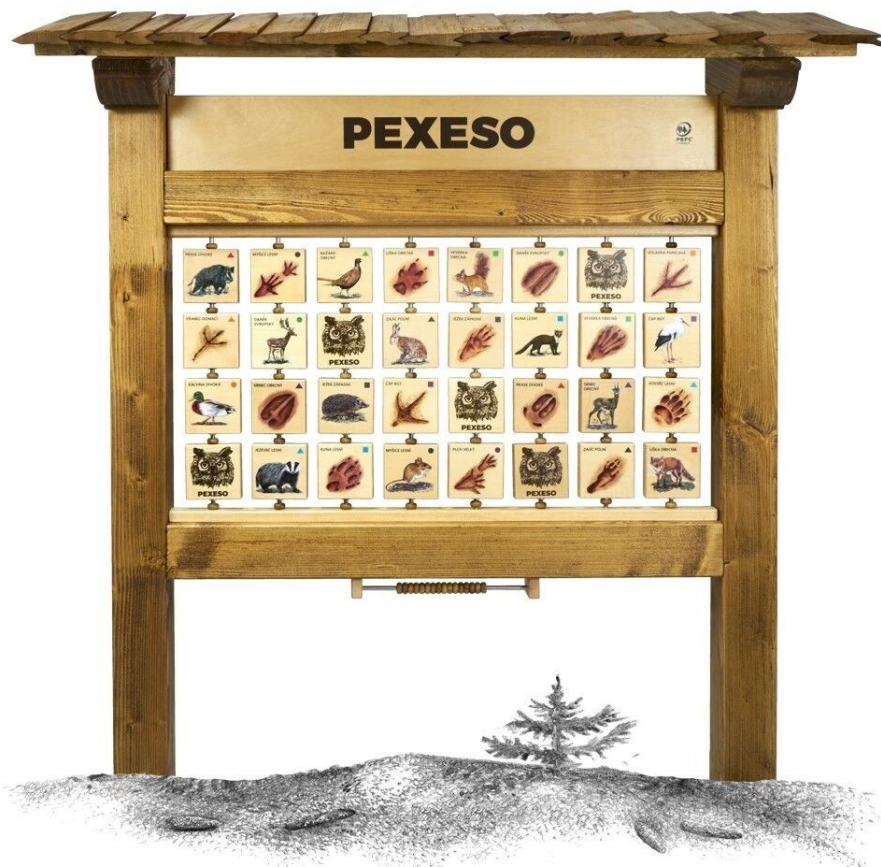

10007-000-E

Eco / Naučná tabule - Pexeso (M, L)

(M)

Vybavení

null

SPECIFIKACE

Rozměry vel. M

Rozměry se stříškou: (š) 140 cm x
(v) 158 cm

Rozměry vel. L

Rozměry se stříškou: (š) 114 cm x
(v) 230 cm

Certifikace

Ekologický certifikát PEFC

(L)

10007-000-E

Eco / Naučná tabule - Pexeso (M, L)

Použité materiály

Smrkové dřevo

Vyrobeno z masivního smrkového KVH hranolu.

Javorové dřevo

Vyrobeno z javorového dřeva, které se vyznačuje tvarovou stálostí a dobrou pevností.