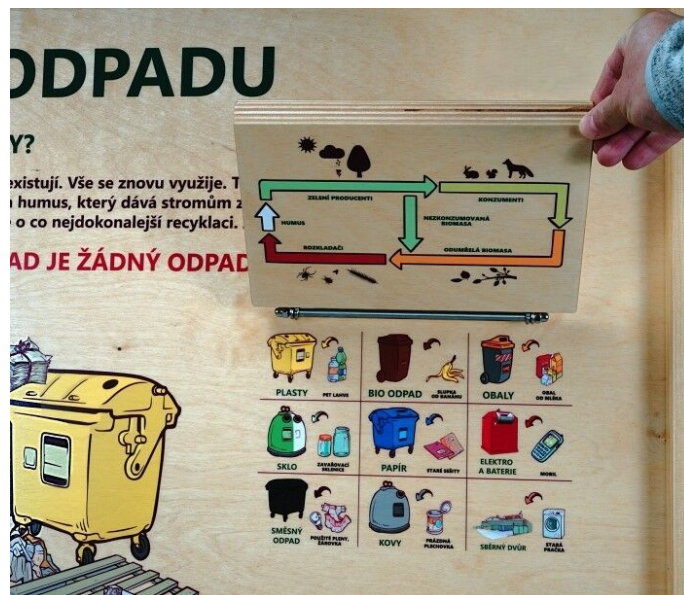

10052-000-E

Eco / Naučná tabule - Třídění odpadu

Vybavení

null

SPECIFIKACE

Rozměry prvku (d x š x v)

Rozměry se stříškou: (š) 160 cm x (v) 182 cm

Certifikace

Ekologický certifikát PEFC

10052-000-E

Eco / Naučná tabule - Třídění odpadu

Použité materiály

Smrkové dřevo

Vyrobeno z masivního
smrkového KVH hranolu.