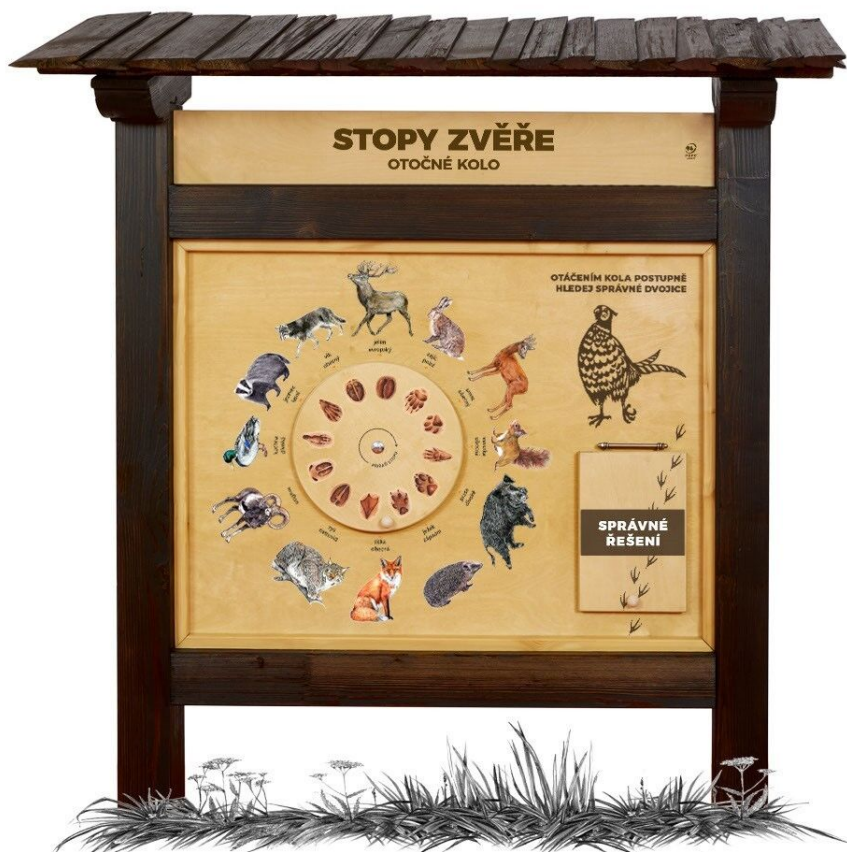

10034-001-E

Eco / Naučná tabule - Otočné kolo (stopy, dřeviny)

Vybavení

null

SPECIFIKACE

Rozměry vel. M

Stopy- Rozměry se stříškou: (š) 160 cm x (v) 182 cm

Rozměry vel. L

Dřeviny- Rozměry se stříškou: (š) 160 cm x (v) 169 cm

Certifikace

Ekologický certifikát PEFC

10034-001-E

Eco / Naučná tabule - Otočné kolo (stopy, dřeviny)

Použité materiály

Smrkové dřevo

Vyrobeno z masivního
smrkového KVH hranolu.