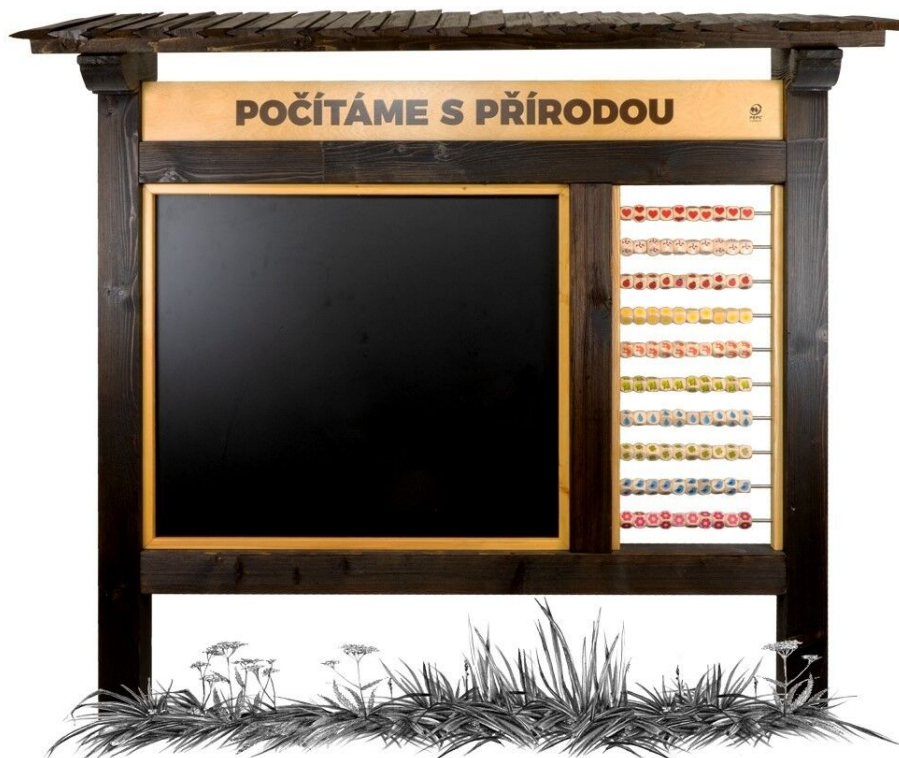

10040-000-E

Eco / Naučná tabule - Počítadlo s kreslicí tabulí

Vybavení

null

SPECIFIKACE

Rozměry prvku (d x š x v)

Rozměry se stříškou: (š) 190 cm x
(v) 177 cm

Certifikace

Ekologický certifikát PEFC

10040-000-E

Eco / Naučná tabule - Počítadlo s kreslicí tabulí

Použité materiály

Smrkové dřevo

Vyrobeno z masivního smrkového KVH hranolu.

Javorové dřevo

Vyrobeno z javorového dřeva, které se vyznačuje tvarovou stálostí a dobrou pevností.