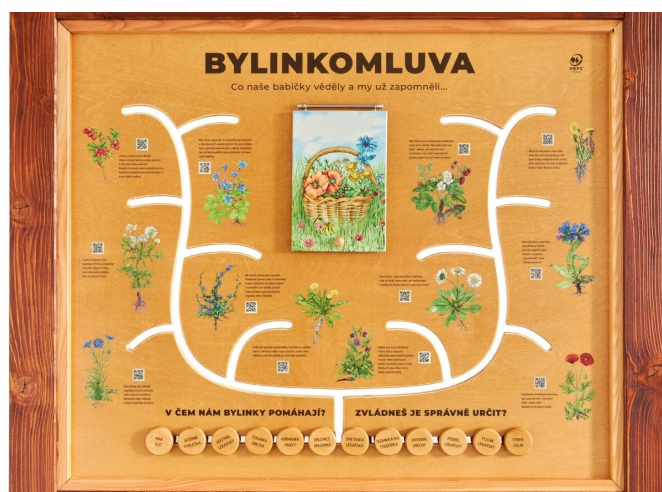

Vybavení

null

SPECIFIKACE

Rozměry prvku (d x š x v)

Rozměry se stříškou: (š) 160 cm x
(v) 182 cm

Certifikace

Ekologický certifikát PEFC

10094-000-E

Eco / Naučná tabule - Bylinkomluva

Použité materiály

Smrkové dřevo

Vyrobeno z masivního
smrkového KVH hranolu.