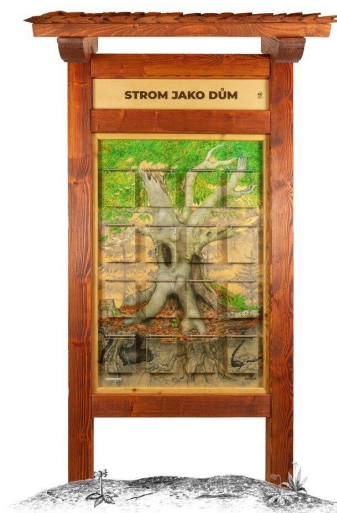

10019-002-E

Eco / Naučná tabule - Strom jako dům (dub, buk)

(DUB)

Vybavení

null

SPECIFIKACE

Rozměry prvku (d x š x v)

Rozměry se stříškou: (š) 116 cm x
(v) 230 cm

Certifikace

Ekologický certifikát PEFC

(BUK)

10019-002-E

Eco / Naučná tabule - Strom jako dům (dub, buk)

Použité materiály

Smrkové dřevo

Vyrobeno z masivního
smrkového KVH hranolu.