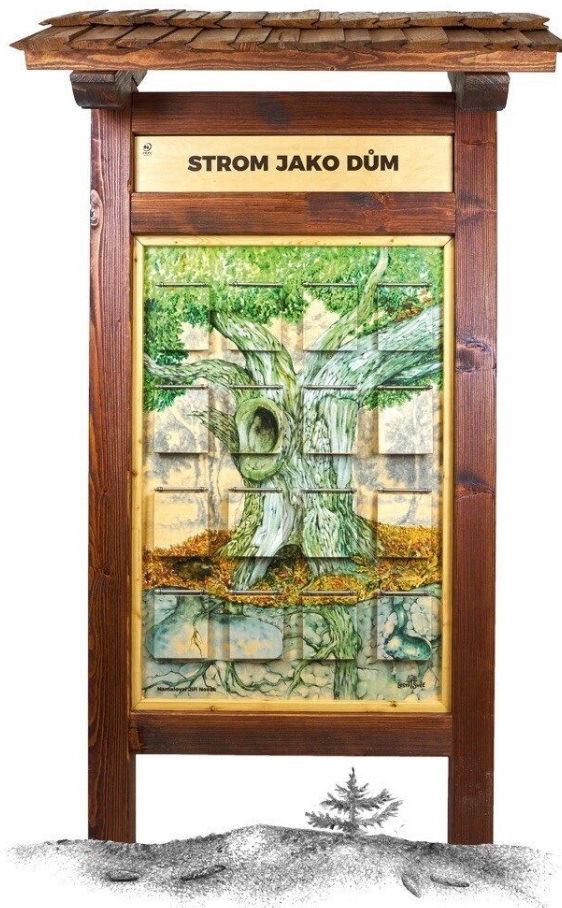

10019-002-E

Eco / Naučná tabule - Strom jako dům (dub, buk)

(DUB)

Vybavení

null

SPECIFIKACE

Rozměry prvku (d x š x v)

Rozměry se stříškou: (š) 116 cm x
(v) 230 cm

Certifikace

Ekologický certifikát PEFC

(BUK)

10019-002-E

Eco / Naučná tabule - Strom jako dům (dub, buk)

Použité materiály

Smrkové dřevo

Vyrobeno z masivního
smrkového KVH hranolu.