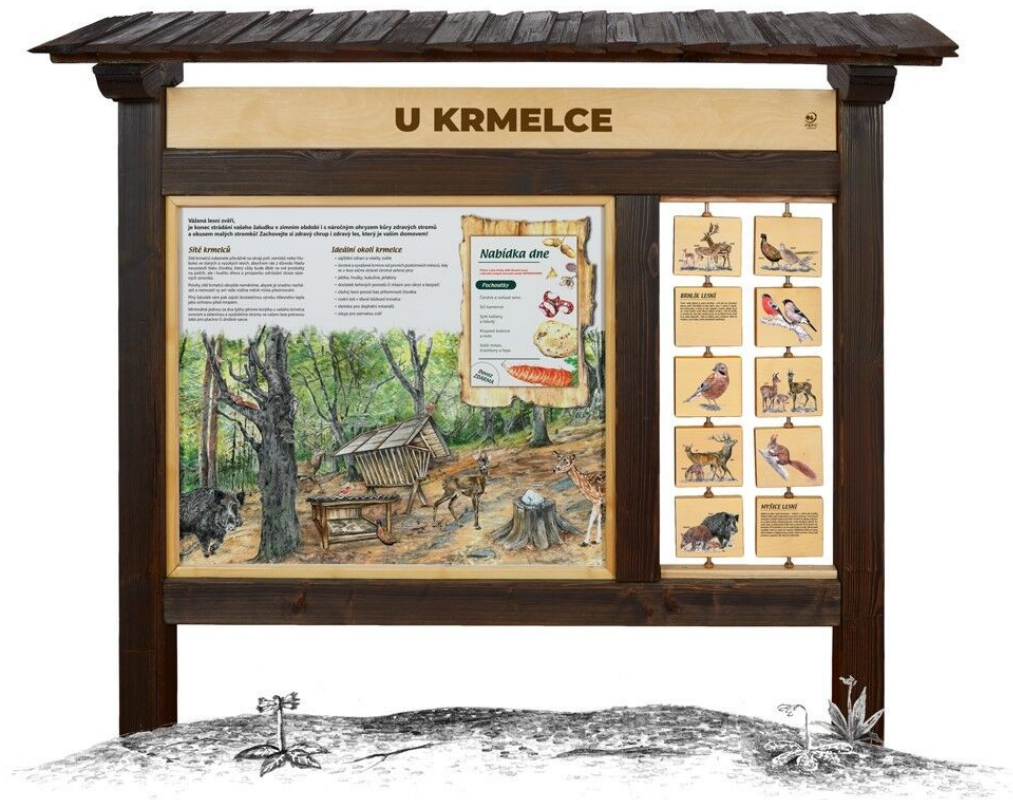

10103-001-E

Eco / Naučná tabule - U krmelce

Vybavení

null

SPECIFIKACE

Rozměry prvku (d x š x v)

Rozměry se stříškou: (š) 190 cm x
(v) 177 cm

Certifikace

Ekologický certifikát PEFC

Použité materiály

Smrkové dřevo

Vyrobeno z masivního smrkového KVH hranolu.

Dibond

Tabule je natištěná na desce z Dibondu, je tak odolná proti korozi a lépe odolává vandalismu.