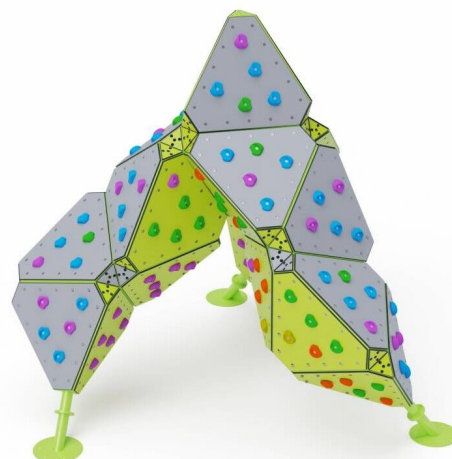

**VVZ-BZI007**

Tyrkys / Boulderingová sestava

### SPECIFIKACE

**Rozměry prvku (d x š x v)** 310 x 290 x 300 cm

**Dopadová plocha (d x š)** průměr 640 cm

**Výška volného pádu** do 280 cm

**Věková skupina** 3-14 let

**V souladu s normou:** EN 1176-1: 2017

**VVZ-BZI007**

Tyrkys / Boulderingová sestava

**Použité materiály**

**Prášková barva**

Pozinkovaná ocel je ošetřena práškovou vypalovací barvou.

**Pozinkovaná ocel**

Pozinkované ocelové prvky.

**HPL**