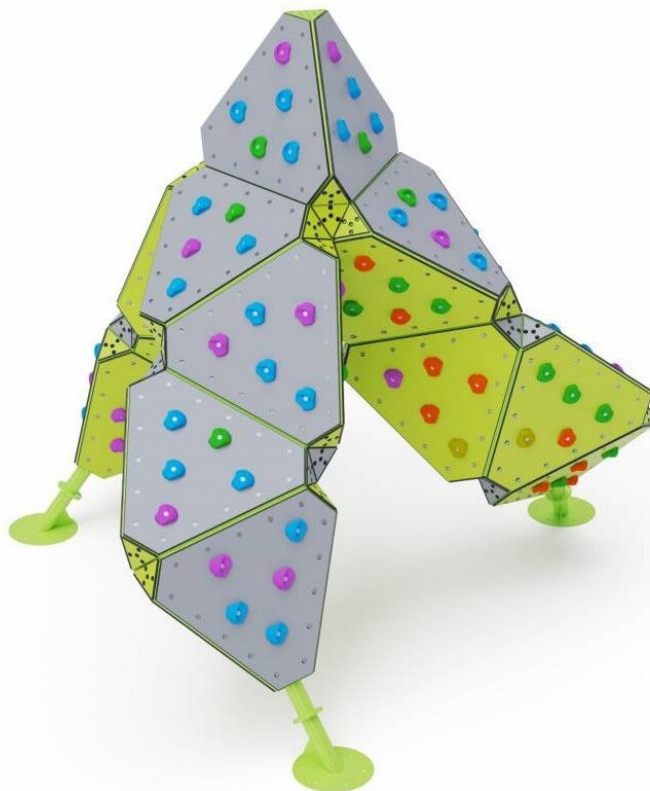

**VVZ-BZI007**

Tyrkys / Boulderingová sestava

### SPECIFIKACE

**Rozměry prvku (d x š x v)** 310 x 290 x 300 cm

**Dopadová plocha (d x š)** průměr 640 cm

**Výška volného pádu** do 280 cm

**Věková skupina** 3-14 let

**V souladu s normou:** EN 1176-1: 2017

**VVZ-BZI007**

Tyrkys / Boulderingová sestava

**Použité materiály**

**Prášková barva**

Pozinkovaná ocel je ošetřena práškovou vypalovací barvou.

**Pozinkovaná ocel**

Pozinkované ocelové prvky.

**HPL**

Lezecké kameny vyrobené z polyesteru.