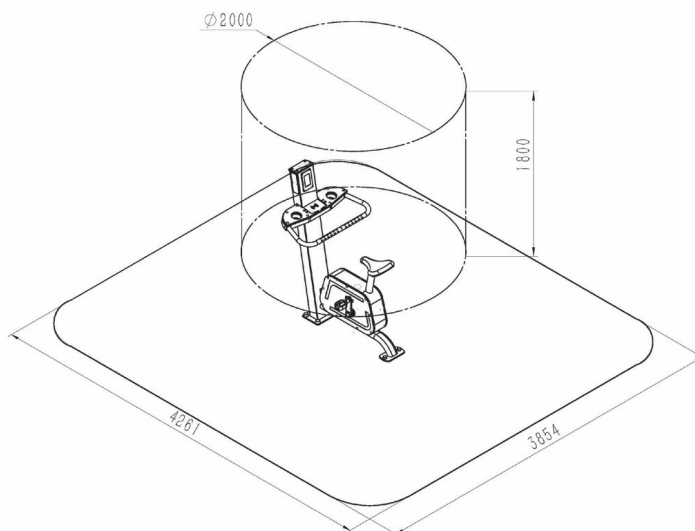

VVZ-SF01

Fitness / Rotoped SMART

Použité materiály

Prášková barva

Pozinkovaná ocel je ošetřena práškovou vypalovací barvou.

Nerezový spojovací materiál

Spojovací prvky - šrouby, matice, podložky z nerezové oceli.

Pozinkovaná ocel

Pozinkované ocelové prvky.

HPL

HPL materiál odolný proti UV záření, netoxický, recyklovatelný, nerozbitný a chemicky odolný.