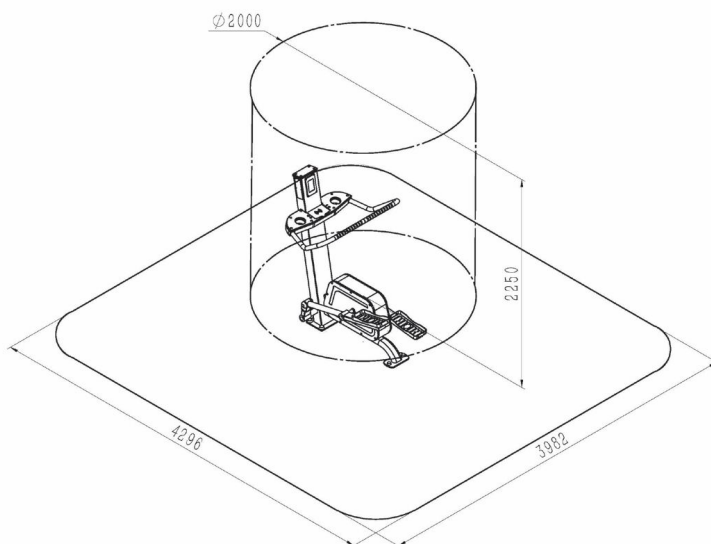

VVZ-SF04

Fitness / Stepper SMART

Vybavení

null

SPECIFIKACE

Rozměry prvku (d x š x v) 130 x 98 x 149 cm

Dopadová plocha (d x š) 430 x 398 cm

Dopadová plocha (m²) 17,11 m²

Věková skupina 140 cm a více let

V souladu s normou: EN 16 630

VVZ-SF04

Fitness / Stepper SMART

Použité materiály

Prášková barva

Pozinkovaná ocel je ošetřena práškovou vypalovací barvou.

Nerezový spojovací materiál