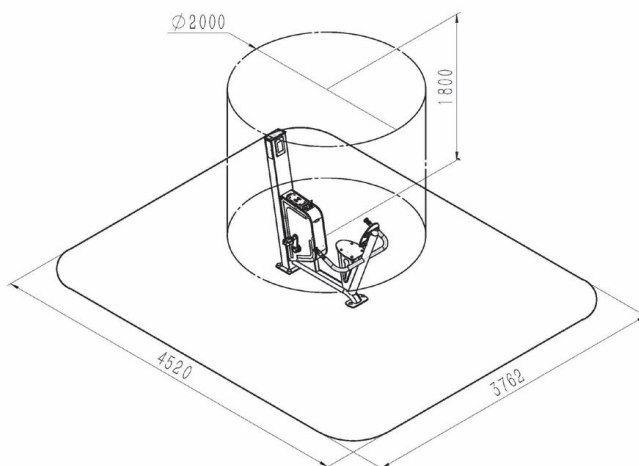

VVZ-SF06

Fitness / Rotoped s opěradlem SMART

Vybavení

null

SPECIFIKACE

Rozměry prvku (d x š x v) 152 x 77 x 149 cm

Dopadová plocha (d x š) 452 x 376 cm

Dopadová plocha (m²) 16,99 m²

Věková skupina 140 cm a více let

V souladu s normou: EN 16 630

VVZ-SF06

Fitness / Rotoped s opěradlem SMART

Použité materiály

Prášková barva

Pozinkovaná ocel je ošetřena práškovou vypalovací barvou.

Nerezový spojovací materiál