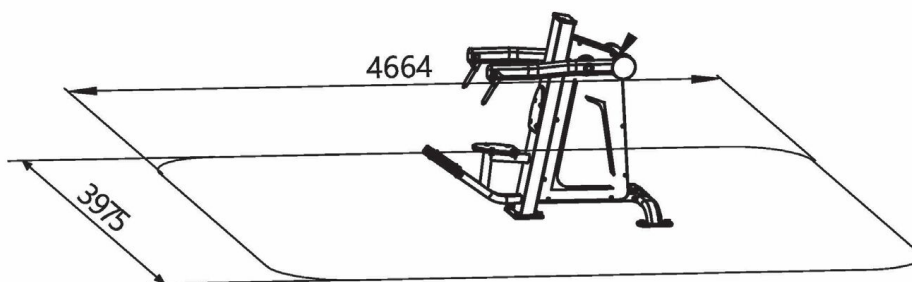

VVZ-SNF01

Fitness / Výtlak ramena SMART

Vybavení

null

SPECIFIKACE

Rozměry prvku (d x š x v) 166 x 97 x 139 cm

Dopadová plocha (d x š) 466 x 397 cm

Dopadová plocha (m²) 18,5 m²

Věková skupina 140 cm a více let

V souladu s normou: EN 16 630

VVZ-SNF01

Fitness / Výtlak ramena SMART

Použité materiály

Prášková barva

Pozinkovaná ocel je ošetřena práškovou vypalovací barvou.

Nerezový spojovací materiál