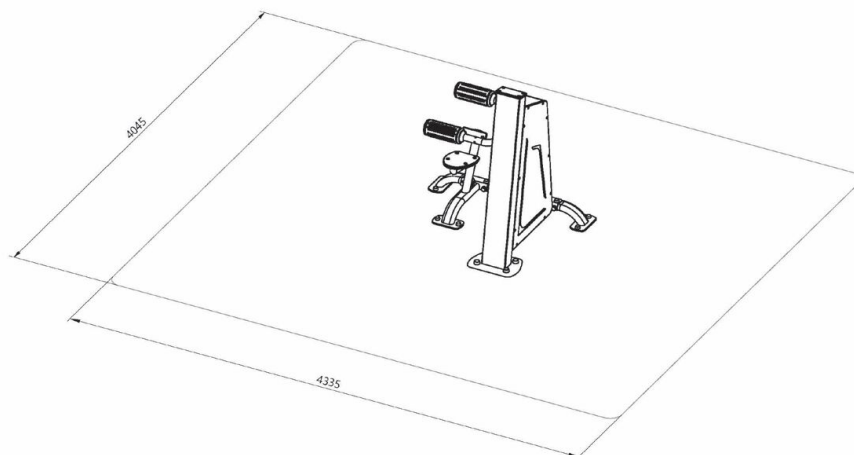

VVZ-SNF05

Fitness / Posilovač břišních svalů SMART

Vybavení

null

SPECIFIKACE

Rozměry prvku (d x š x v) 133 x 104 x 139 cm

Dopadová plocha (d x š) 433 x 404 cm

Dopadová plocha (m²) 17,49 m²

Věková skupina 140 cm a více let

V souladu s normou: EN 16 630

VVZ-SNF05

Fitness / Posilovač břišních svalů SMART

Použité materiály

Prášková barva

Pozinkovaná ocel je ošetřena práškovou vypalovací barvou.

Nerezový spojovací materiál